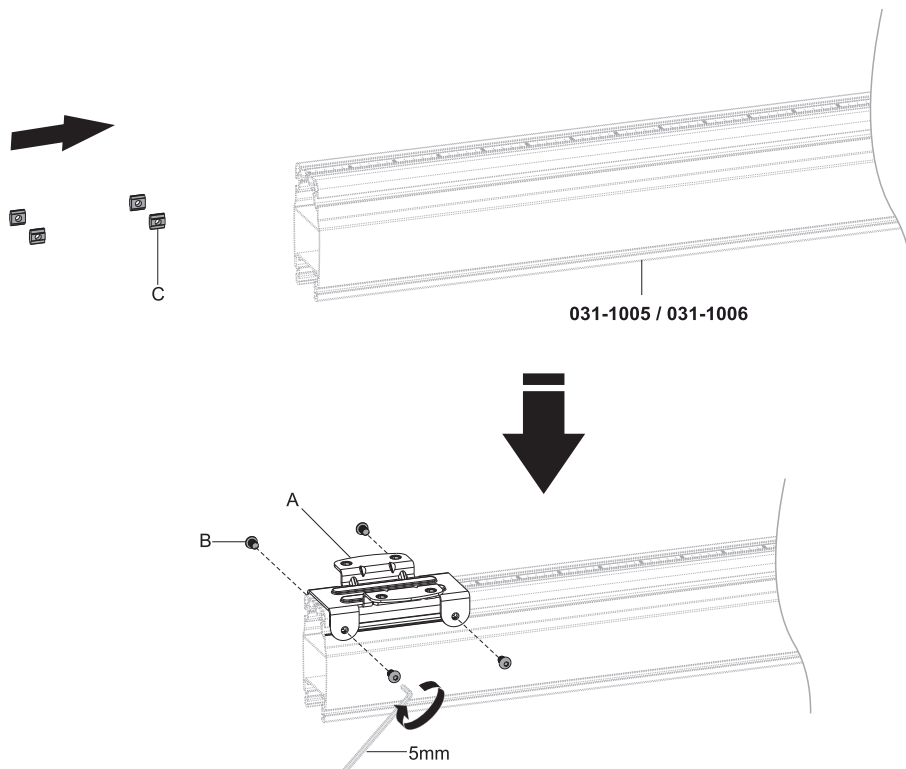

# Connecteur rail de montage pour colonne de sol Mounting rail connector for floor stand

**031-1010**

A (x1)

M8x12 (x8)  
B

C (x8)

## Fixer le connecteur à la colonne de sol / Attach the connector to the floor column

## Connecter la colonne au rail de montage / Connecting the floor stand to the mounting rail