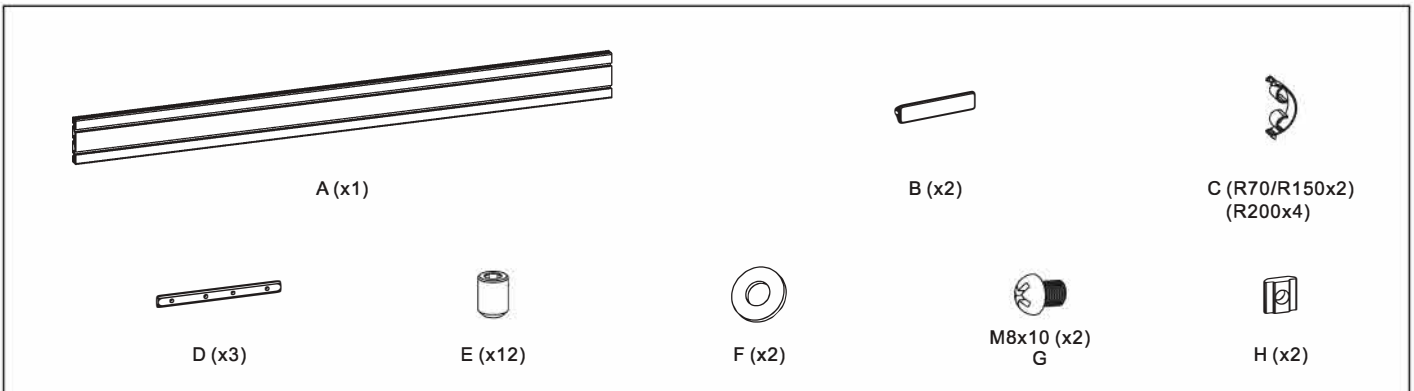

# Rail de montage pour support TV / Mounting rail for TV stand

L 150cm: 031-1007-1107  
L 200cm: 031-1008-1108

L 70cm: 031-1009-1109  
L 120cm: 031-1021

L 50cm: 031-1024