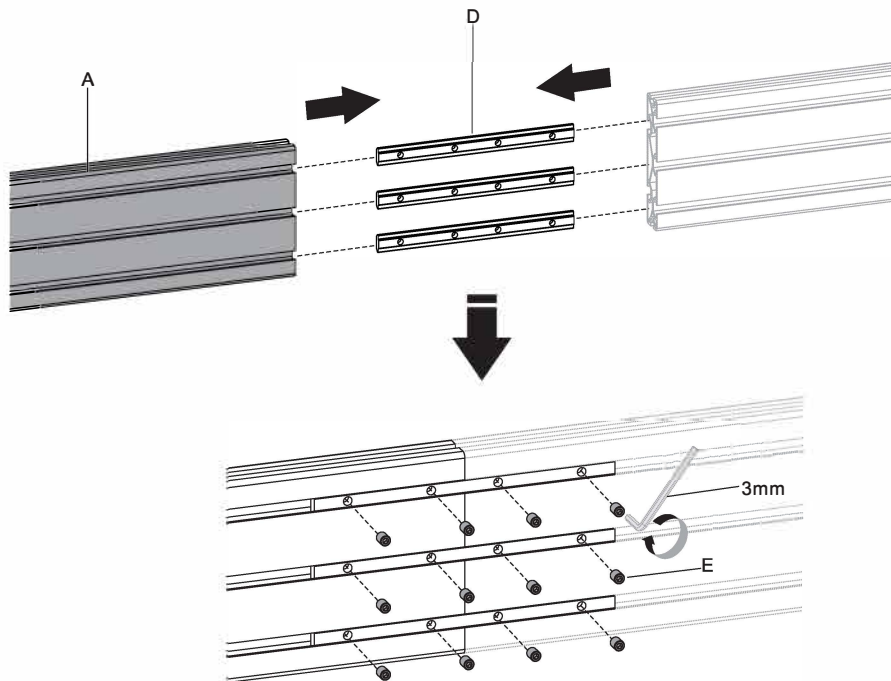

# Rail de montage pour support TV / Mounting rail for TV stand

L 150cm: 031-1007-1107  
L 200cm: 031-1008-1108

L 70cm: 031-1009-1109  
L 120cm: 031-1021

L 50cm: 031-1024

## Etendre le rail / Extend the rail

## Installer le capuchon d'extrémité / Install the end cap